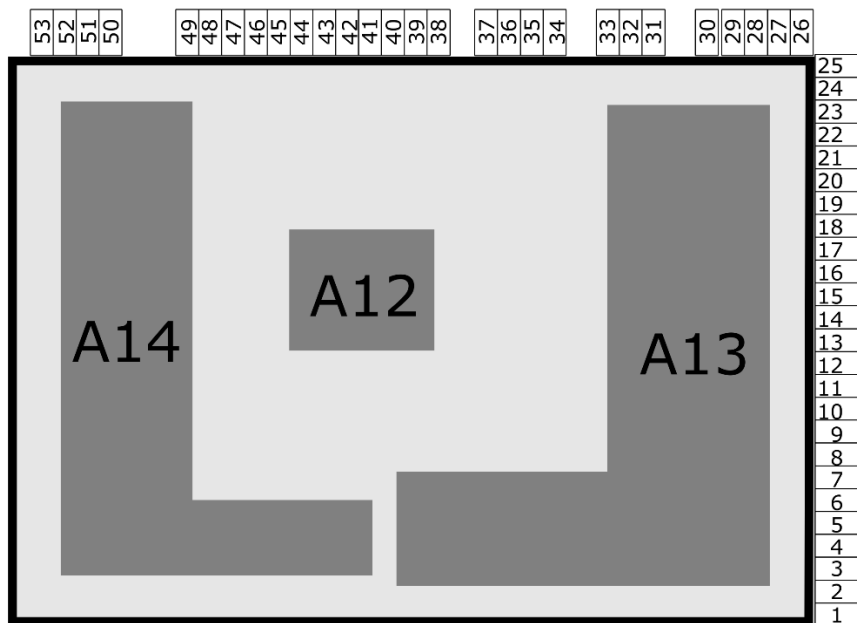

出店ブース位置

中百舌鳥門側 ↓

白鷺門側 ↓